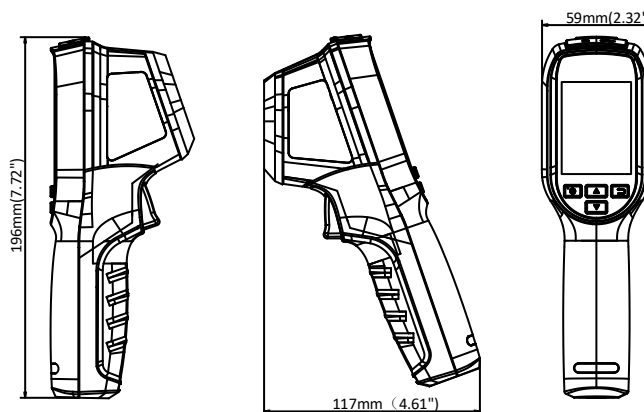

DS-2TP31 CÁMARA TERMOGRÁFICA PORTÁTIL

Cámara termográfica portátil de fácil utilización para medida de la temperatura corporal. Está equipada con sensor térmico de 160x120 pixels. Es de aplicación en diversos sectores industriales.

- Resolución 160 × 120
- Pantalla LCD de 320 × 240 de resolución 2.4 "
- Batería recargable de iones de litio incorporada
- Hasta 8 horas de funcionamiento continuo
- Termometría D: S = 75: 1, un objetivo circular con un diámetro de 1 cm se puede medir con precisión dentro de una distancia de 75 cm.

Especificaciones técnicas

Sensor	Max. Resolución	CDS-2T31-3AUF
	Longitud de onda	Cámara termográfica manual
Display	Monitor	160 × 120
Termografía	Reglas	8µm to 14µm
	Rango térmico	320 × 240 resolución 2.4" LCD display
	Precisión	3 puntos: Temp. Max.; Temp. min.; Central
Baterías	Tiempo medio de trabajo	-20 °C to 550 °C (-4 °F to 1022 °F)
Funciones	Almacenamiento	±0,5 °C con medición a 1 m
	Foto	8 horas en continuo
General	Alimentación Consumo	Tarjeta de memoria (de serie 8GB, soporta hasta 128GB)
	Puertos	Imagen térmica
	Rango Térmico	3.7 V DC/0.4 A
	Protección IP	Menor de 1.2 W
	Peso	micro USB
	Accesorios	-10 °C to 50 °C (14 °F to 122 °F)
		IP54
		Menor de 350 g
		Alimentador, cable USB, tarjeta SD 8GB, Manual, Correa de muñeca

DIMENSIONES Y MEDIDAS

ACCESORIOS