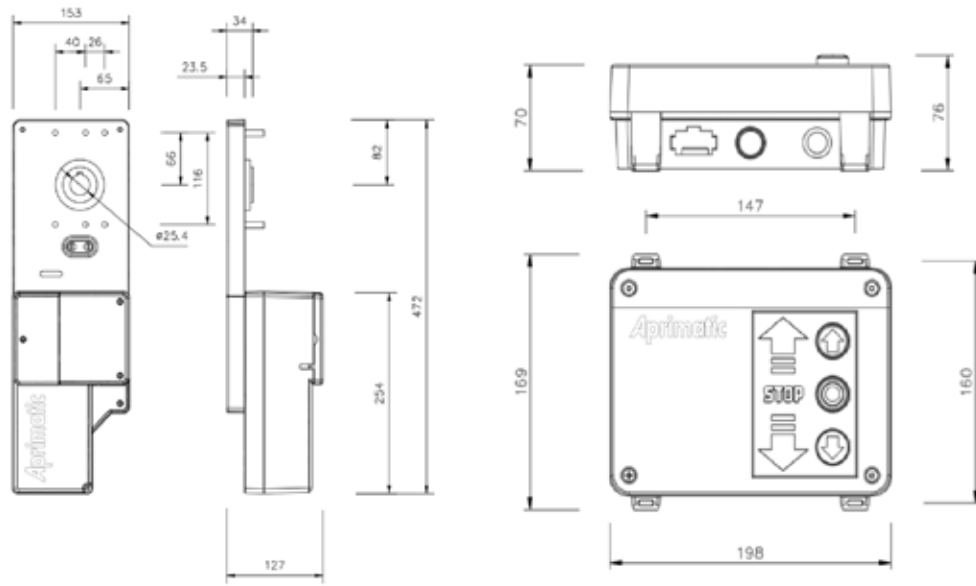

SIDEMATIC BOX

Operador a 24 Vcc para puertas seccionales domésticas con tracción directa al eje. Montaje lateral para espacios reducidos. Sistema antiplastamiento por detección de obstáculos.

Especificaciones técnicas	Sidematic 80	Sidematic 120
Potencia	100 W	200 W
Alimentación	230 Vac	230 Vac
Tensión motor	24 Vdc	24 Vdc
Par motor	8 Nm	12 Nm
Par de salida	24 Nm	32 Nm
Velocidad de giro	11 rpm	11 rpm
Max. Output circle	10	10
Factor de servicio	S2	S2
Diámetro eje salida	25,6 mm	25,6 mm
Desbloqueo	Si	Si
Airbag conector	Si	Si
Fire coupling	Si	Si
Output Force (R40mm)	63 Kg	65 Kg
Superficie de puerta	9 m ²	16 m ²

DIMENSIONES Y DETALLES

ACCESORIOS RELACIONADOS

Mando TX4S

Banda de cable

Fotocélula ER26

Bloqueo eléctrico

Eje montaje lado derecho