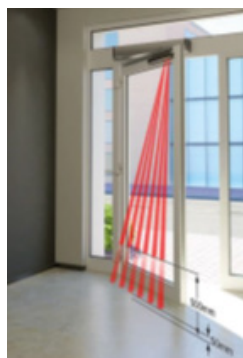

SENSOR SS5

Sensor de seguridad anti impacto supervisada acorde a EN 16005 para puertas batientes peatonales.

- Cortina de seguridad por infrarrojos activos de 900 mm de ancho
- Sencillo ajuste de la altura de "no-detección" desde 50 mm hasta 500 mm del suelo.
- Auto ajuste en tiempo real de las condiciones de brillo y reflexión del suelo.
- Memorización de manetas, barras, rejillas de suelo para que no afecten al funcionamiento.
- Configuración maestro/esclavo para montaje en ambos lados de la puerta.

Especificaciones Técnicas

Tecnología	Infrarrojos activo
Altura instalación	Hasta 2,6 m
Ancho de detección	900 mm
Angulo de ajuste	De 5° a 25°
Alto "no-detección"	De 50 mm a 500 mm del suelo
Alimentación	De 12 a 24 Vdc/ac
Consumo	12/24 Vac: 1,7/2,3 VA
	12/24 Vdc: 95/55 mA
Salida	Relé NC
Rango térmico	De -20 °C a +60 °C
Dimensiones/peso	360(Ancho x 45(Alto) x 45(fondo) mm / 350 g
Protección	IP 54

Ancho de seguridad

Ángulo cobertura

Alto "no-detección"

ACCESORIOS

Cubierta para intemperie en negro 700 mm de longitud
SSS-5 WC

Juego de tapones para los extremos de SSS-5