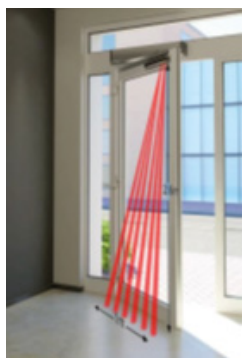

SENSOR SS5

Sensor de seguridad anti impacto supervisada acorde a EN 16005 para puertas batientes peatonales.

- Cortina de seguridad por infrarrojos activos de 900 mm de ancho
- Sencillo ajuste de la altura de "no-detección" desde 50 mm hasta 500 mm del suelo.
- Auto ajuste en tiempo real de las condiciones de brillo y reflexión del suelo.
- Memorización de manetas, barras, rejillas de suelo para que no afecten al funcionamiento.
- Configuración maestro/esclavo para montaje en ambos lados de la puerta.

Especificaciones Técnicas

Tecnología	Infrarrojos activo
Altura instalación	Hasta 2,6 m
Ancho de detección	900 mm
Angulo de ajuste	De 5° a 25°
Alto "no-detección"	De 50 mm a 500 mm del suelo
Alimentación	De 12 a 24 Vdc/ac
Consumo	12/24 Vac: 1,7/2,3 VA
	12/24 Vdc: 95/55 mA
Salida	Relé NC
Rango térmico	De -20 °C a +60 °C
Dimensiones/peso	360(Ancho x 45(Alto) x 45(fondo) mm / 350 g
Protección	IP 54

Ancho de seguridad

Ángulo cobertura

Alto "no-detección"

ACCESORIOS

Cubierta para intemperie en negro 700 mm de longitud
SSS-5 WC

Juego de tapones para los extremos de SSS-5